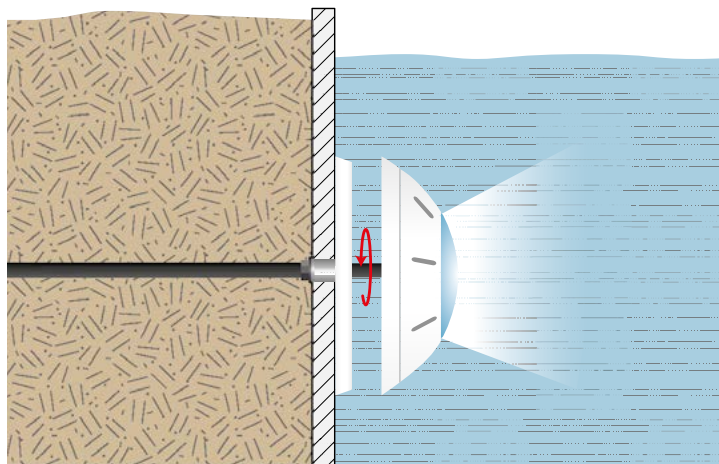

stella

Projecteur en saillie sur support mural
Wall mounted floodlight

PRODUIT *PRODUCT*

- ADAPTÉ À TOUS LES TYPES DE PISCINES
- INSTALLATION AVEC PERÇAGE RÉDUIT
- ECLAIRAGE BLANC OU COULEUR RGBW
- PEUT REMPLACER PLUSIEURS PROJECTEURS D'AUTRES MARQUES
- LIVRÉ AVEC 3 MÈTRES DE CÂBLE

- SUITABLE ALL KINDS OF POOLS
- MINIMAL HOLE IN THE POOL WALL
- WHITE OR RGBW COLOR LIGHTING
- CAN REPLACE MANY FLOODLIGHTS FROM OTHER MANUFACTURERS
- FITTED WITH 3M CABLE

Stella est un projecteur à LED qui s'installe sur un support mural fixé à la paroi grâce à un dispositif baïonette.

Le Stella est disponible avec un adaptateur nommé Stella Clip qui permet d'utiliser le Stella pour remplacer les projecteurs de différents fabricants.

Stella is a LED floodlight to mount on wall fixture. The floodlight is clipped on the support with the bayonet device.

Etanchéité assurée par un presse-étoupe à l'arrière du projecteur
Watertightness ensured by a gland at the back of floodlight

RGBW (4 milliards de couleurs)
RGBW (4 billions colors)

11 couleurs &
8 séquences lumineuses